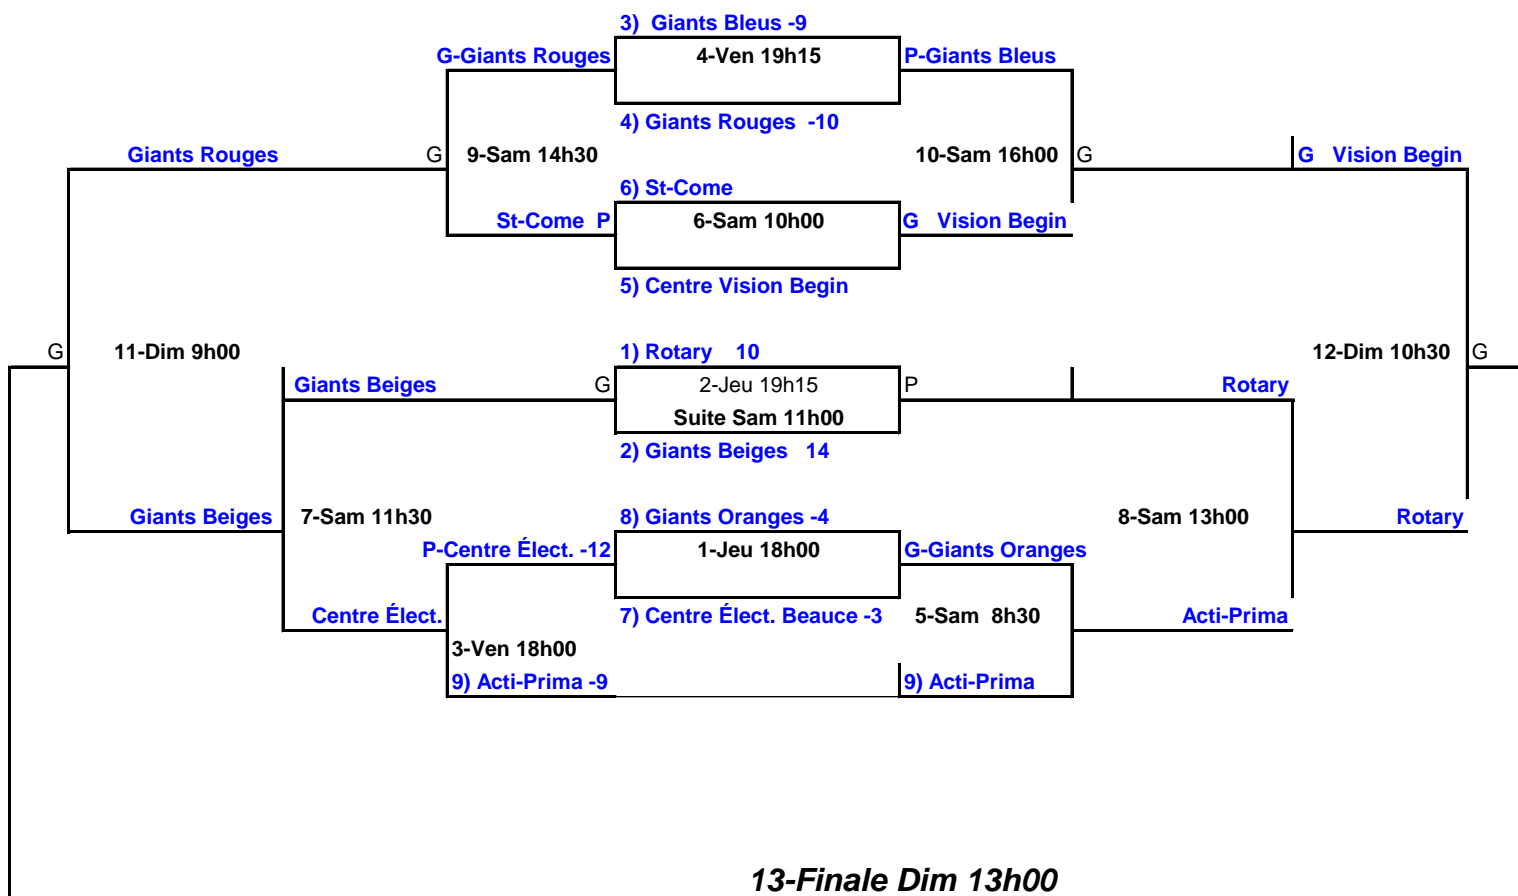

**TOURNOI DE FIN DE SAISON**  
**CATÉGORIE: Novice Sud**  
**LBMBA 2015: 13 au 16 août**  
**St-Georges Petit Deux-Rives**

Formule : Gagnant / Perdant

Remarque: ( ) position au classement général  
 TOURNOI 9 ÉQUIPES

~~1-Jeu 18h00~~  
~~2-Jeu 19h15~~  
**3-Ven 18h00**  
~~4-Ven 19h15~~  
~~5-Sam 8h30~~  
**6-Sam 10h00**  
**7-Sam 11h30**  
**8-Sam 13h00**  
**9-Sam 14h30**  
**10-Sam 16h00**  
**11-Dim 9h00**  
**12-Dim 10h30**  
**13-Dim 13h00**