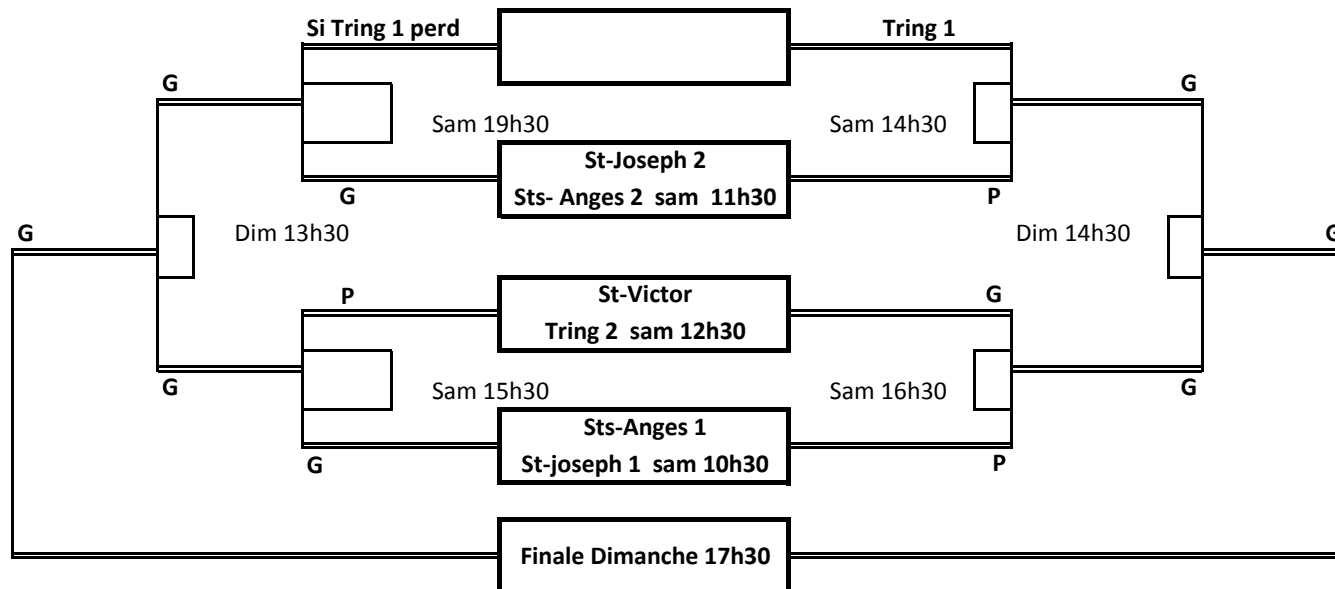

TOURNOI DES SÉRIES Atomes Groupe A

7 ÉQUIPES

L'équipe la plus haute au classement est l'équipe locale et cela pour toutes les séries.