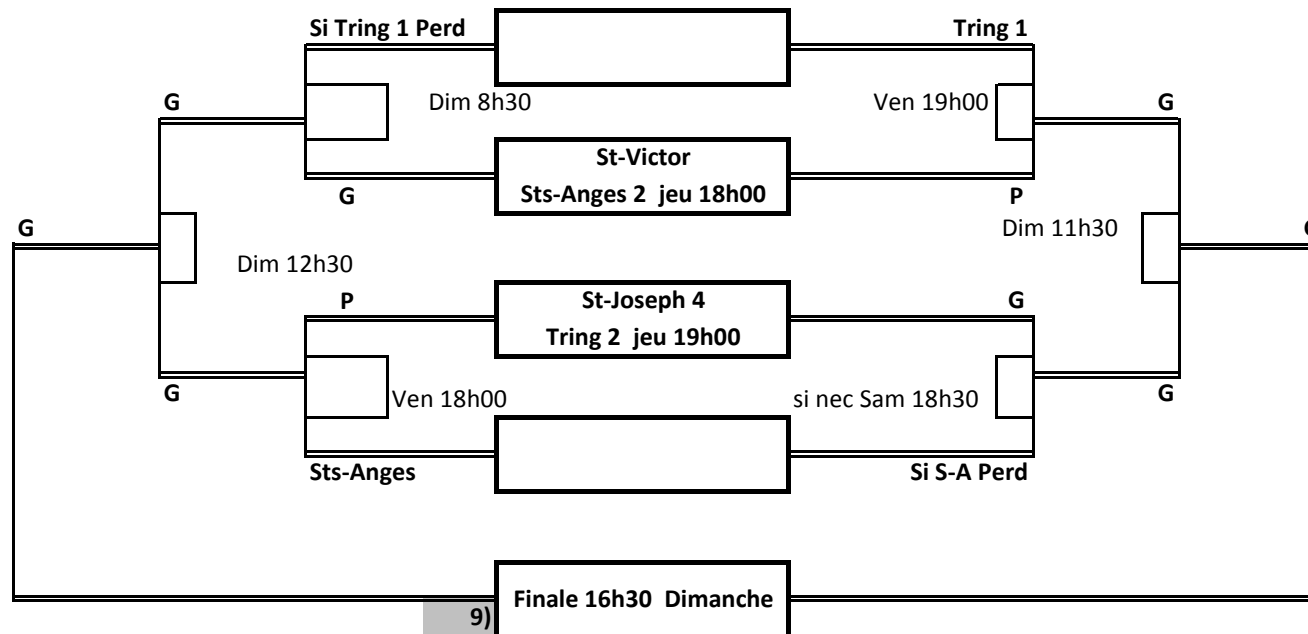

TOURNOI DES SÉRIES Atomes Groupe B

6 ÉQUIPES

L'équipe la plus haute au classement est l'équipe locale et cela pour toutes les séries.